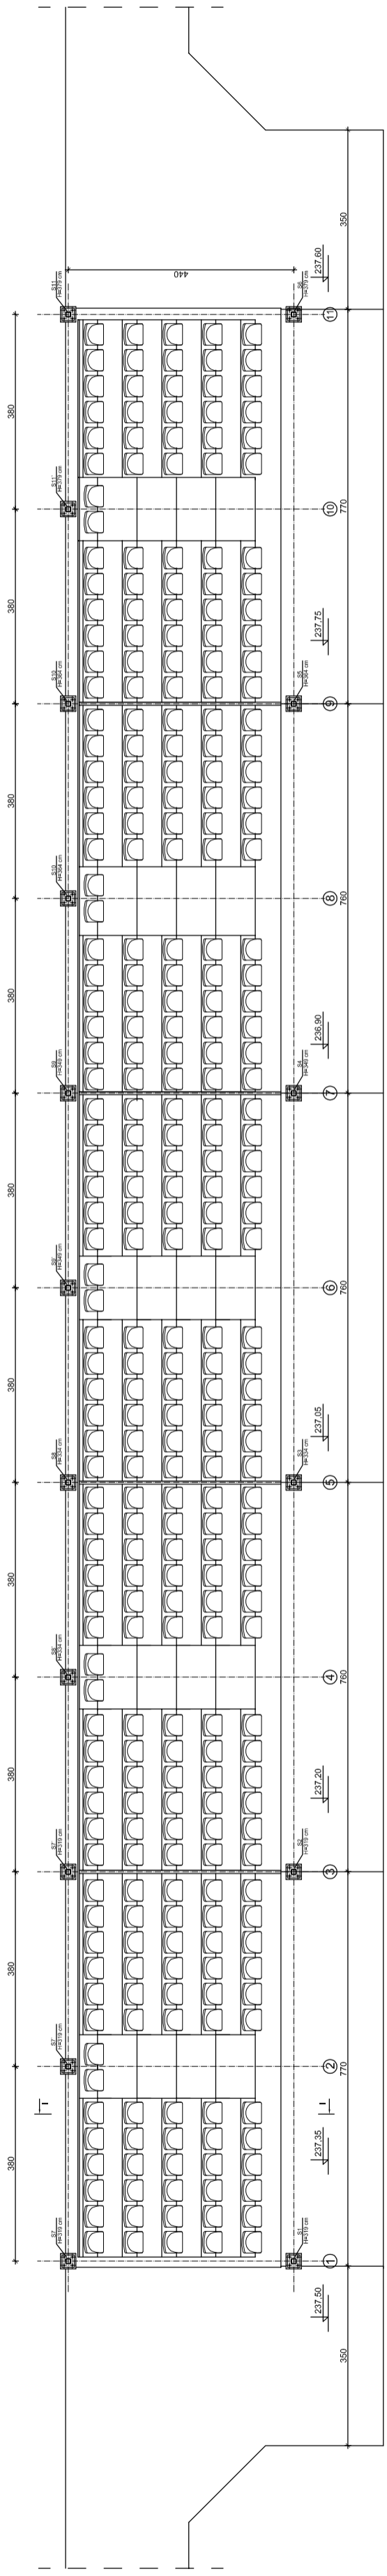

RZUT TRUBUN
skala 1:50